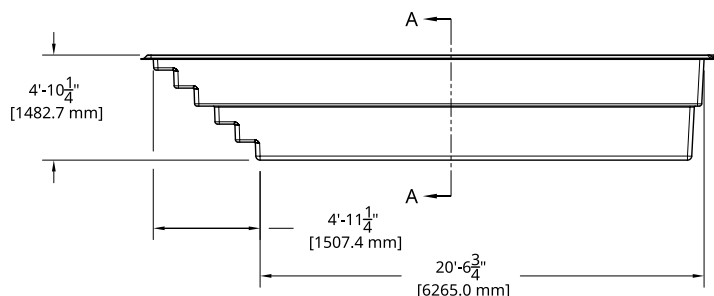

## 12' x 26'

#### MODÈLE TOPAZE

<b>DIMENSIONS</b>	12' x 26'
<b>PROFONDEUR</b>	4' 10"
<b>POIDS PISCINE VIDE</b>	1 965 lbs · 891.3 kg
<b>VOLUME INTÉRIEUR</b>	1 050.86 pi <sup>3</sup> · 29.76 m <sup>3</sup>
<b>VOLUME D'EAU</b>	29 757 L · 7 861 gal