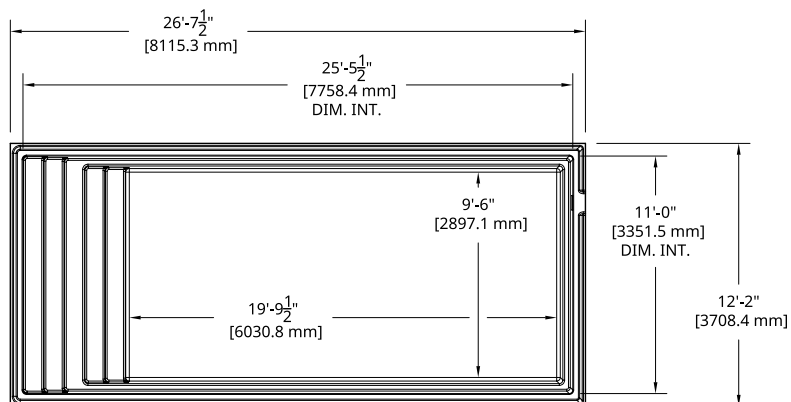

## 12' x 26'

#### MODÈLE TOPAZE

<b>DIMENSIONS</b>	12' x 26'
<b>PROFONDEUR</b>	4' 10"
<b>POIDS PISCINE VIDE</b>	1 965 lbs · 891.3 kg
<b>VOLUME INTÉRIEUR</b>	1 050.86 pi <sup>3</sup> · 29.76 m <sup>3</sup>
<b>VOLUME D'EAU</b>	29 757 L · 7 861 gal