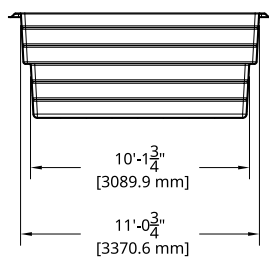

## 12' x 26'

#### MODÈLE TOPAZE

<b>DIMENSIONS</b>	12' x 26'
<b>PROFONDEUR</b>	4' 10"
<b>POIDS PISCINE VIDE</b>	1 965 lbs · 891.3 kg
<b>VOLUME INTÉRIEUR</b>	1 050.86 pi <sup>3</sup> · 29.76 m <sup>3</sup>
<b>VOLUME D'EAU</b>	29 757 L · 7 861 gal