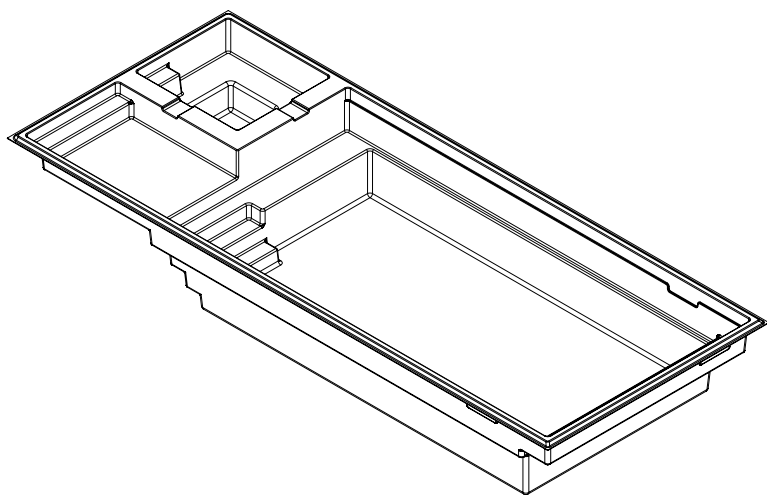

SAPHIR

14' x 36'

Couleurs disponibles

MODÈLE SAPHIR

DIMENSIONS	14' x 36'
POIDS PISCINE VIDE	2 995 lbs · 1 359 kg
PROFONDEUR	4'10"
VOLUME INTÉRIEUR	1 535.92 pi ³ · 43.49 m ³
VOLUME D'EAU	43 492 L · 11 489 gal
VOLUME INTÉRIEUR SPA	77.25 pi ³ · 2.19 m ³
VOLUME D'EAU SPA	2 188 lbs · 578 gal

INCLUS:
ÉCUMOIRE | RETOUR | DRAIN