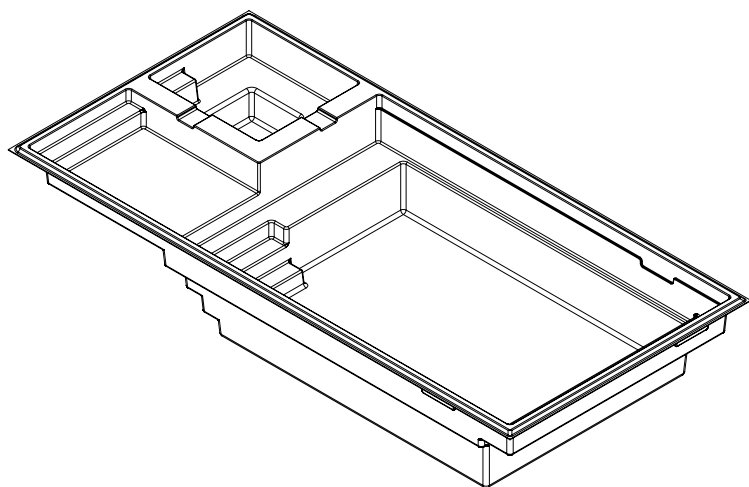

SAPHIR

14' x 31'

Couleurs disponibles

MODÈLE SAPHIR

DIMENSIONS	14' x 31'
POIDS PISCINE VIDE	2 595 lbs - 1 177 kg
PROFONDEUR	4'10"
VOLUME INTÉRIEUR	1 228.23 pi ³ - 34.78 m ³
VOLUME D'EAU	34 780 L - 9 188 gal
VOLUME INTÉRIEUR SPA	77.25 pi ³ - 2.19 m ³
VOLUME D'EAU SPA	2 188 lbs - 578 gal

INCLUS:
ÉCUMOIRE | RETOUR | DRAIN