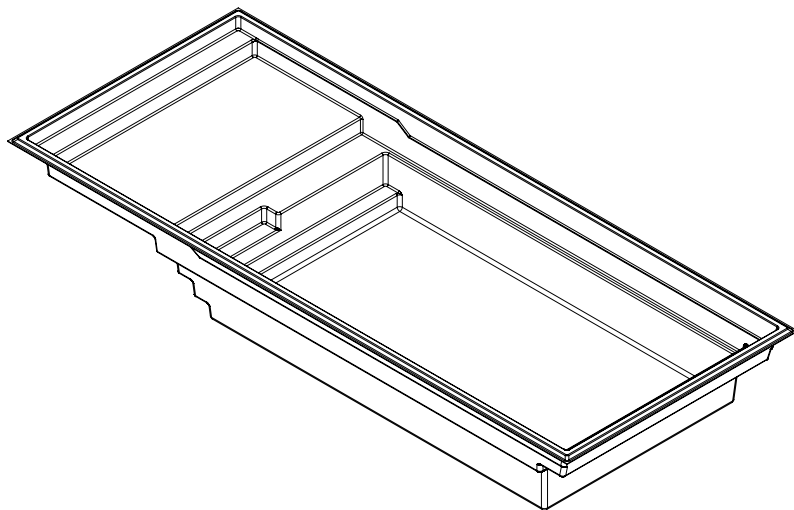

QUARTZ

14' x 36'

Couleurs disponibles

MODÈLE QUARTZ

DIMENSIONS	14' x 36'
PROFONDEUR	4' 10"
POIDS PISCINE VIDE	2800 lbs · 1270 kg
VOLUME INTÉRIEUR	1 540.43 pi ³ · 43.62 m ³
VOLUME D'EAU	43620 L · 11 523 gal

INCLUS:
ÉCUMOIRE | RETOUR | DRAIN