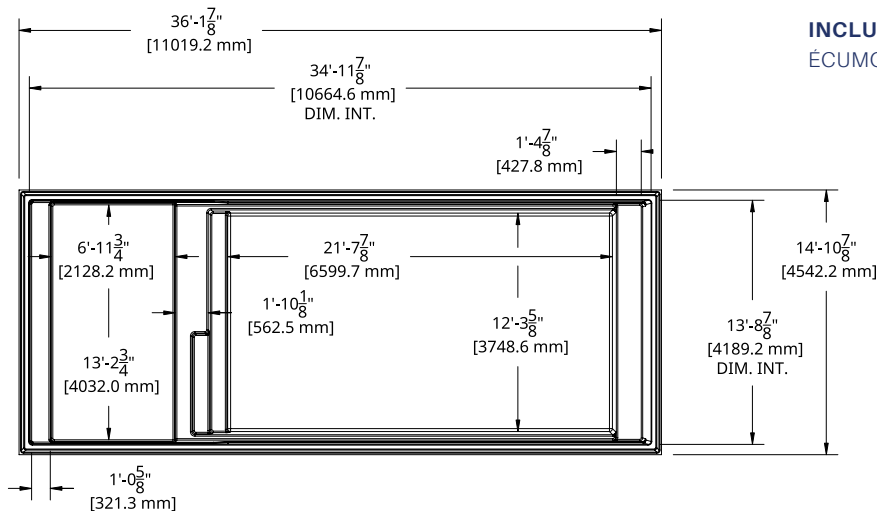

QUARTZ

14' x 36'

Couleurs disponibles

MODÈLE QUARTZ

DIMENSIONS	14' x 36'
PROFONDEUR	4' 10"
POIDS PISCINE VIDE	2800 lbs · 1270 kg
VOLUME INTÉRIEUR	1 540.43 pi ³ · 43.62 m ³
VOLUME D'EAU	43620 L · 11 523 gal

INCLUS:
ÉCUMOIRE | RETOUR | DRAIN