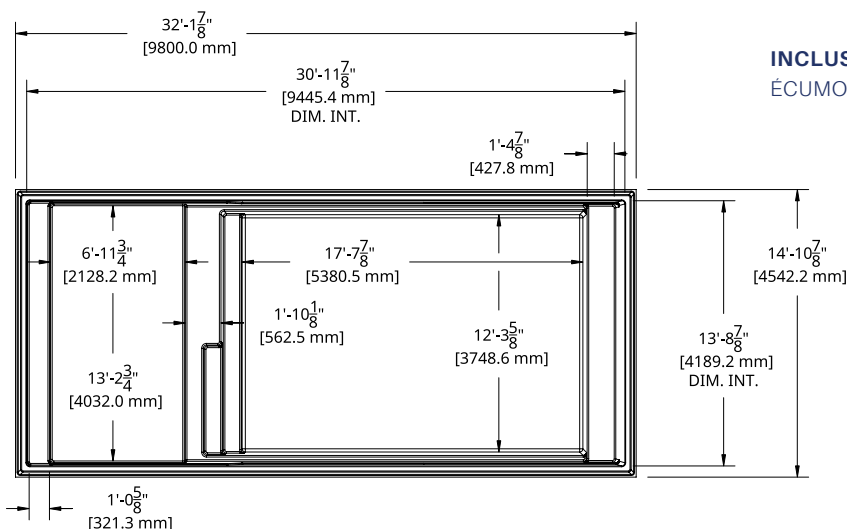

## 14' x 31'

### MODÈLE QUARTZ

<b>DIMENSIONS</b>	14' x 31'
<b>PROFONDEUR</b>	4' 10"
<b>POIDS PISCINE VIDE</b>	2500 lbs · 1 134 kg
<b>VOLUME INTÉRIEUR</b>	1 305.82 pi <sup>3</sup> · 36.98 m <sup>3</sup>
<b>VOLUME D'EAU</b>	36 977 L · 9 768 gal