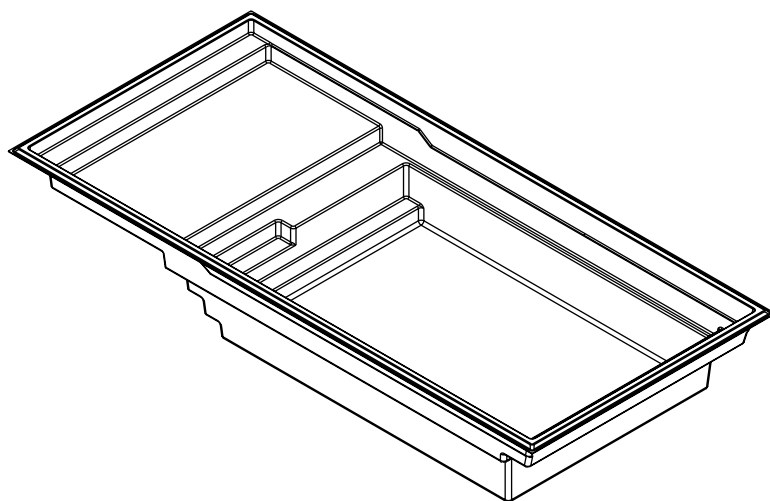

## 14' x 31'

### MODÈLE QUARTZ

<b>DIMENSIONS</b>	14' x 31'
<b>PROFONDEUR</b>	4' 10"
<b>POIDS PISCINE VIDE</b>	2500 lbs · 1 134 kg
<b>VOLUME INTÉRIEUR</b>	1 305.82 pi <sup>3</sup> · 36.98 m <sup>3</sup>
<b>VOLUME D'EAU</b>	36 977 L · 9 768 gal