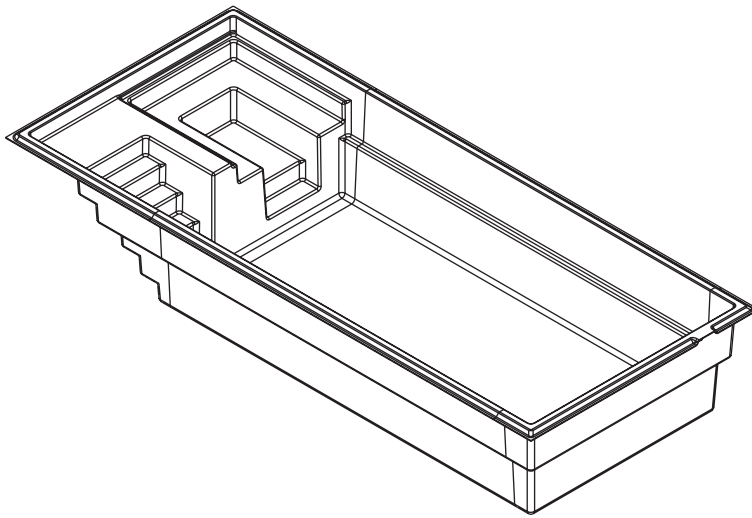

LAZULI

12' x 28'

Couleurs disponibles

MODÈLE LAZULI

DIMENSIONS	12' x 28'
PROFONDEUR	4' 10"
POIDS PISCINE VIDE	2 297 lbs · 1 042 kg
VOLUME INTÉRIEUR	1 051 pi ³ · 29,76 m ³
VOLUME D'EAU	29 761 L · 7 862 gal

INCLUS:

ÉCUMOIRE | RETOUR | DRAIN