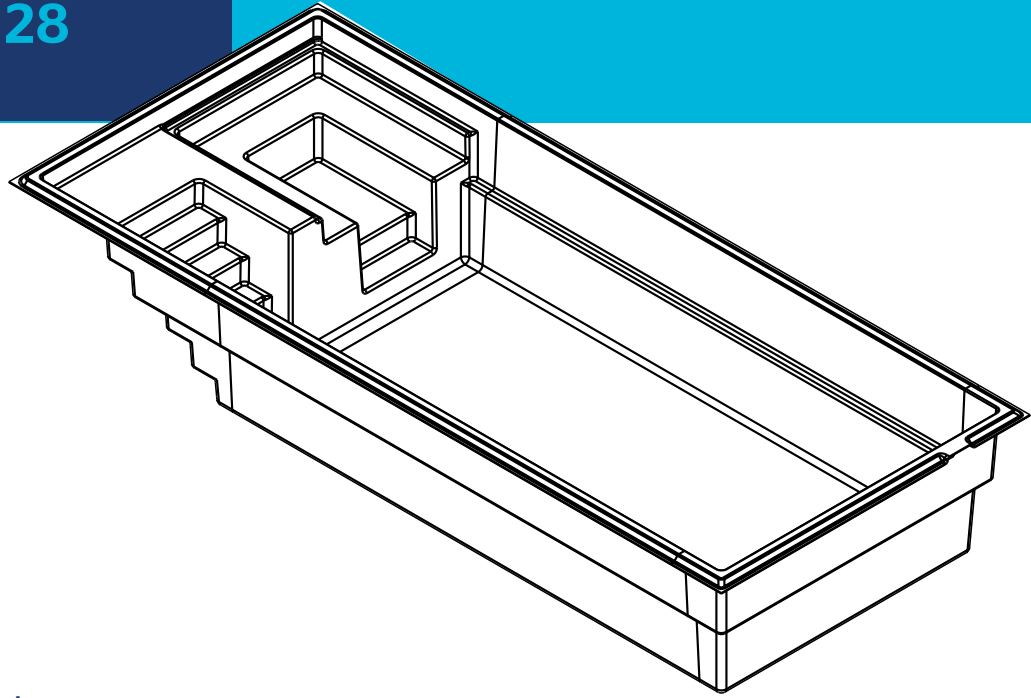

AQUARINO

1228 | 12 X 28

INCLUS:
ÉCUMOIRE | RETOUR | DRAIN

COULEURS DISPONIBLES

COULEURS DE BASE

COULEURS OPTIONNELLES

POIDS PISCINE VIDE	2297 LIVRES 1042 KILOGRAMMES
VOLUME INTÉRIEUR	1051 PIEDS CUBES
VOLUME D'EAU	29 761 LITRES 7862 GALLONS