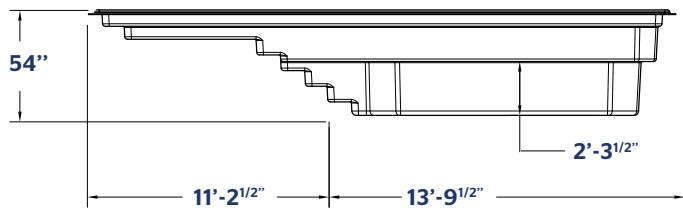

AQUARINO

1025 | 10 X 25 PLAGES

INCLUS :
ÉCUMOIRE | RETOUR | DRAIN

COULEURS DISPONIBLES

COULEURS DE BASE

COULEURS OPTIONNELLES

POIDS PISCINE VIDE	1394 LIVRES 632 KILOGRAMMES
VOLUME INTÉRIEUR	438,02 PIEDS CUBES
VOLUME D'EAU	12 403 LITRES 3277 GALLONS