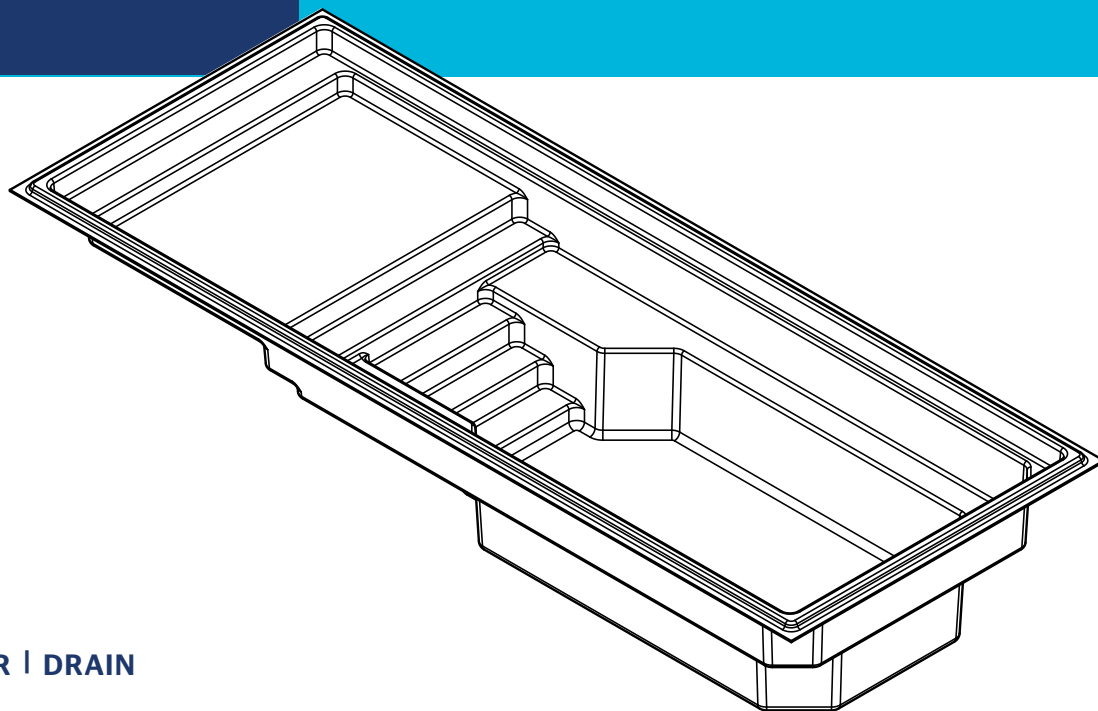

AQUARINO

1025 | 10 X 25 PLAGES

INCLUS :
ÉCUMOIRE | RETOUR | DRAIN

COULEURS DISPONIBLES

COULEURS DE BASE

COULEURS OPTIONNELLES

POIDS PISCINE VIDE	1394 LIVRES 632 KILOGRAMMES
VOLUME INTÉRIEUR	438,02 PIEDS CUBES
VOLUME D'EAU	12 403 LITRES 3277 GALLONS