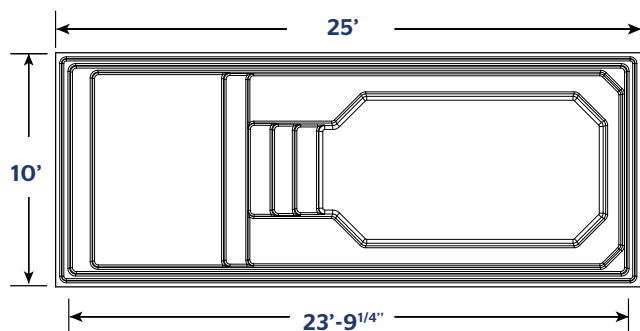

AQUARINO

1025 | 10 X 25 PLAGES

INCLUS :
ÉCUMOIRE | RETOUR | DRAIN

COULEURS DISPONIBLES

COULEURS DE BASE

COULEURS OPTIONNELLES

POIDS PISCINE VIDE	1394 LIVRES 632 KILOGRAMMES
VOLUME INTÉRIEUR	438,02 PIEDS CUBES
VOLUME D'EAU	12 403 LITRES 3277 GALLONS