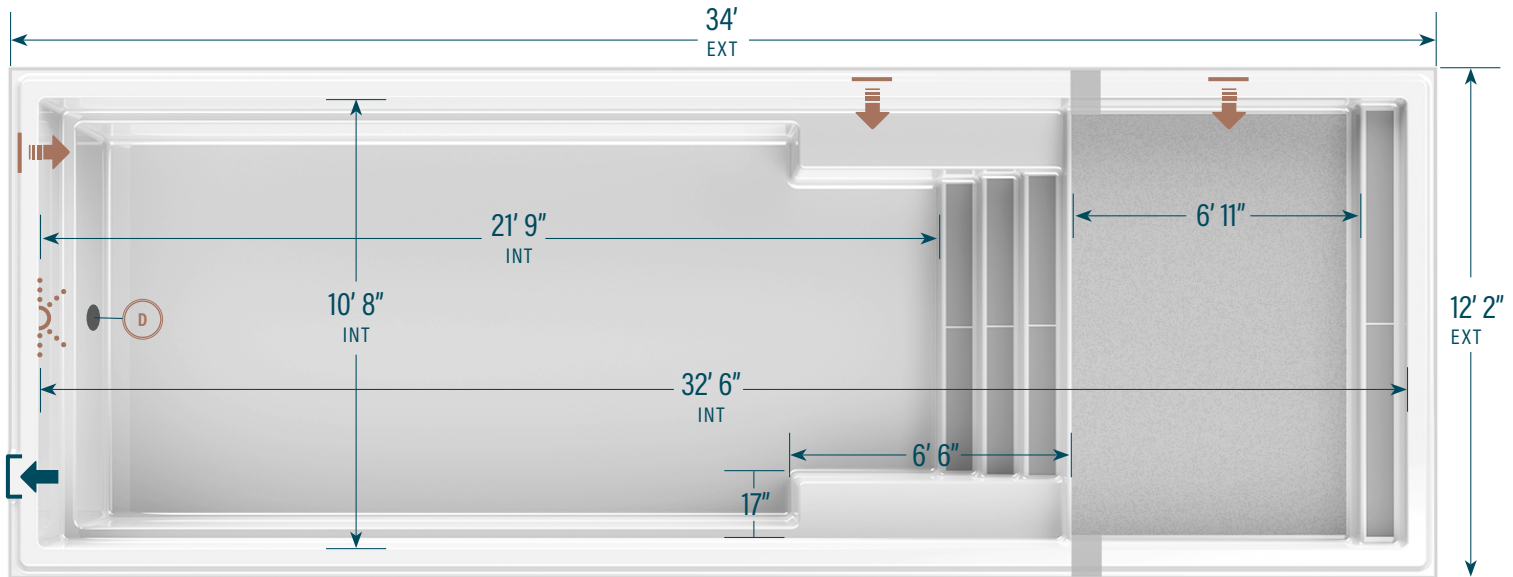

moVa

PISCINES CONTEMPORAINES

12' x 34' avec terrasse

CAPACITÉ
8 402 gallons US
31 803 litres

POIDS COQUILLE
937 kg | 2 065 lbs

LÉGENDE

ÉCUMOIRE →]	DRAIN DE FOND LATÉRAL (D)	RETOUR D'EAU ←]	LUMIÈRE DEL (⋯)	COULEURS
				LOUP SAUVAGE (grey)
				ÉCUME DE MER (white)