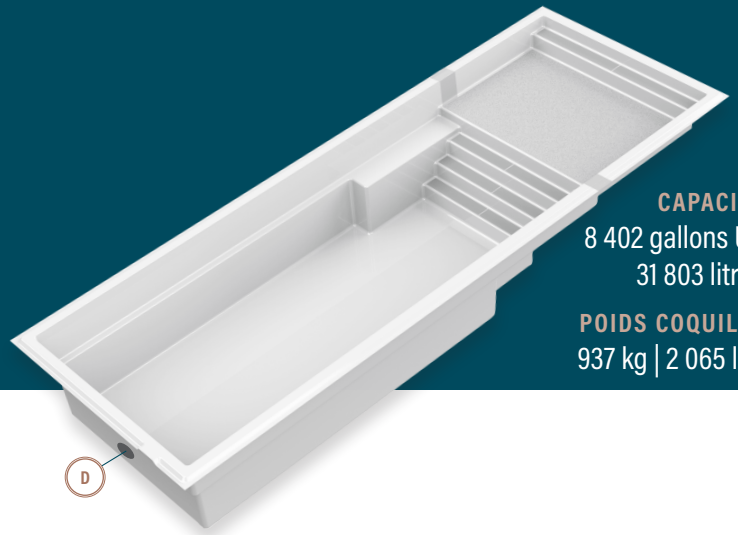

moVa

PISCINES CONTEMPORAINES

12' x 34' avec terrasse

CAPACITÉ
8 402 gallons US
31 803 litres

POIDS COQUILLE
937 kg | 2 065 lbs

LÉGENDE

ÉCUMOIRE →]	DRAIN DE FOND LATÉRAL (D)	RETOUR D'EAU ←]	LUMIÈRE DEL (⋯)	COULEURS
				LOUP SAUVAGE (grey)
				ÉCUME DE MER (white)