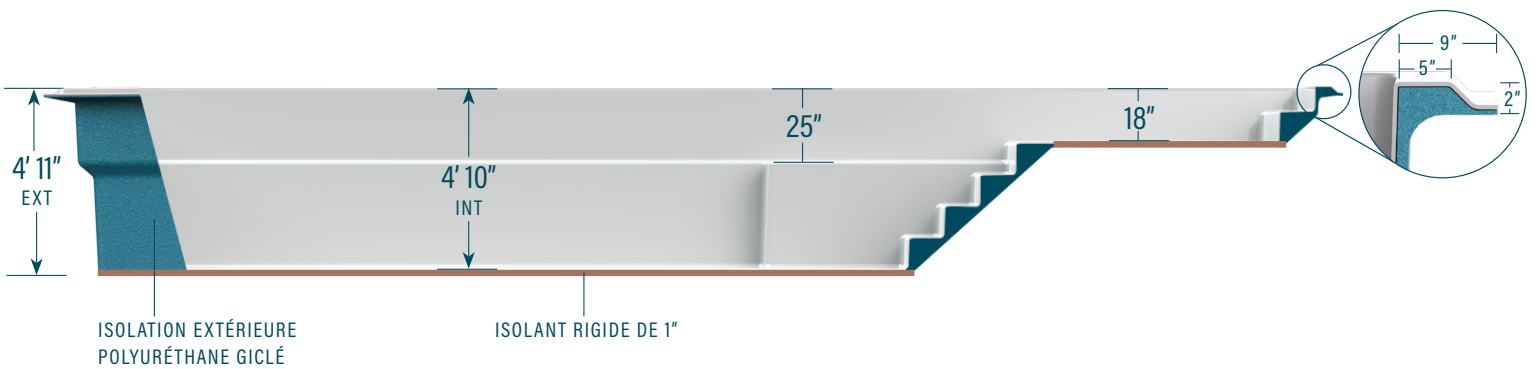

moVa

PISCINES CONTEMPORAINES

12' x 34' avec terrasse

CAPACITÉ
8 402 gallons US
31 803 litres

POIDS COQUILLE
937 kg | 2 065 lbs

LÉGENDE

ÉCUMOIRE →]	DRAIN DE FOND LATÉRAL (D)	RETOUR D'EAU ←]	LUMIÈRE DEL (⋯)	COULEURS
				LOUP SAUVAGE (grey)
				ÉCUME DE MER (white)